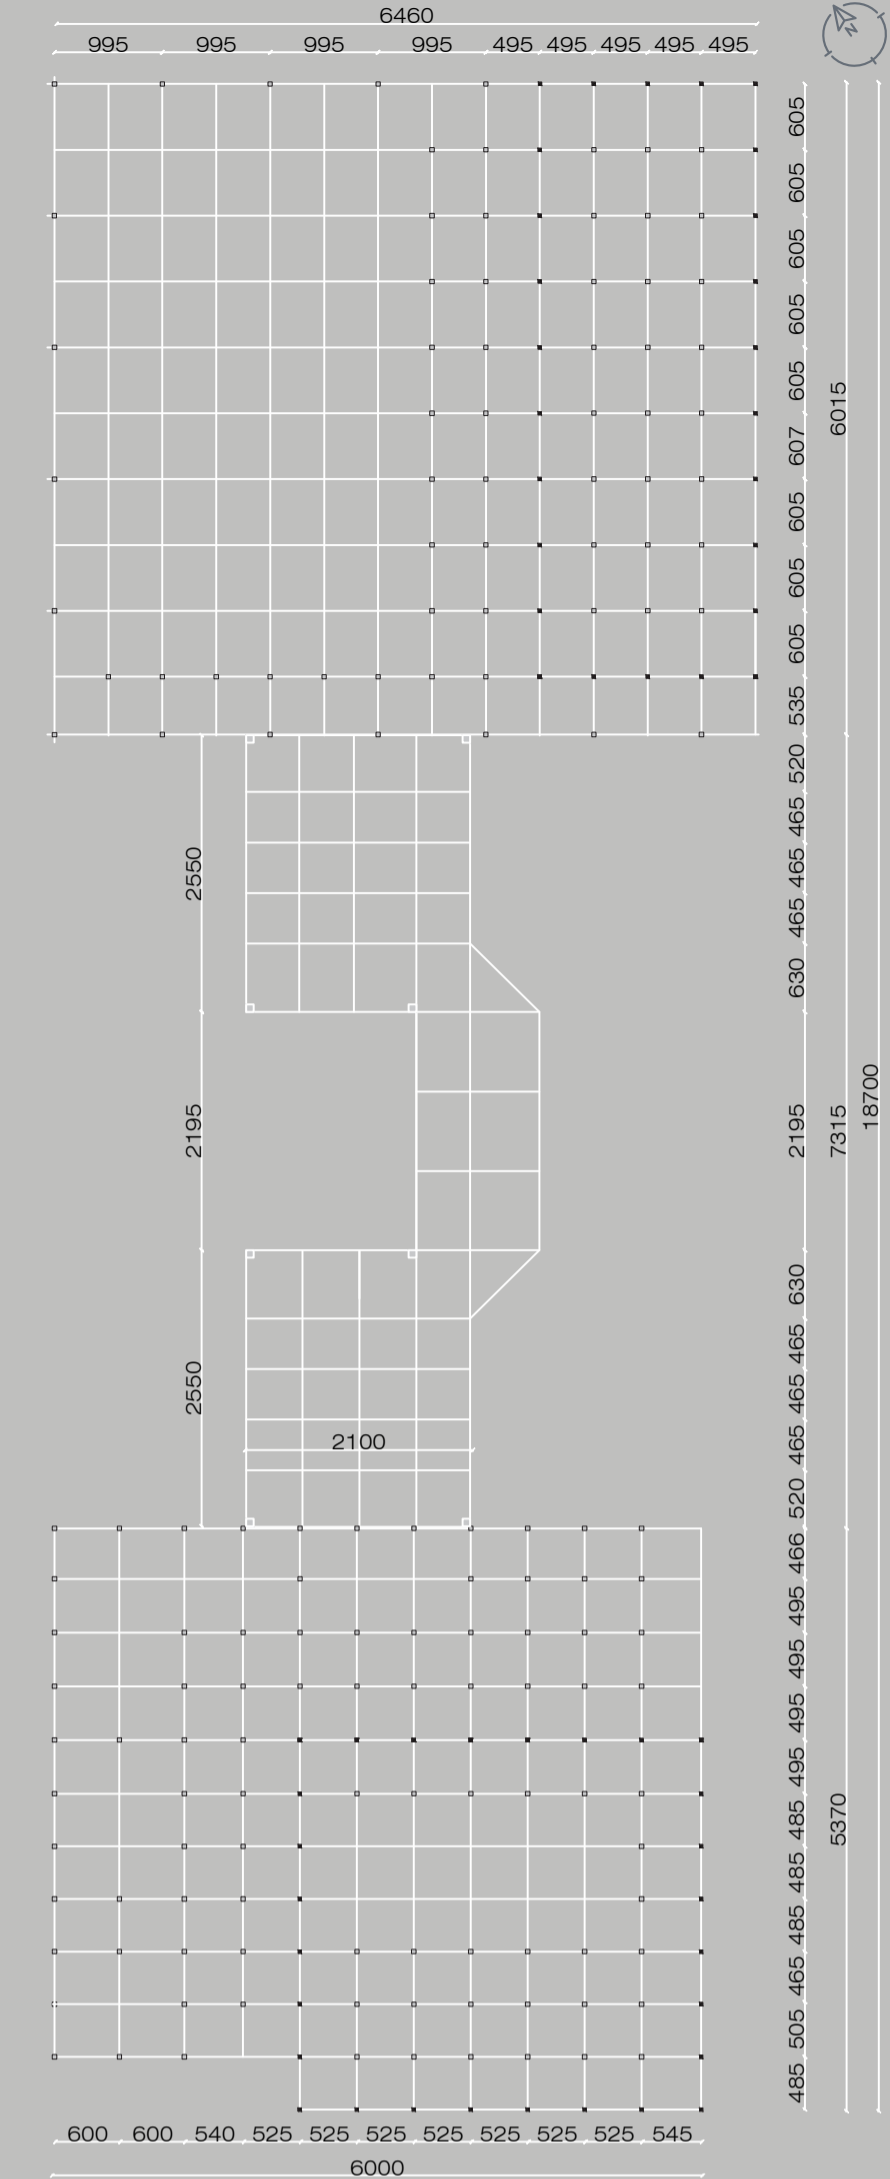

**PLANTA BAIXA - TÉRREO**

**PLANTA BAIXA - SEGUNDO PAVIMENTO**

**MALHA ESTRUTURAL**

- 01 CIRCULAÇÃO VERTICAL
- 02 ESPAÇO DE CONVIVÊNCIA
- 03 CIRCULAÇÃO VERTICAL
- 04 RECEPÇÃO
- 05 ADMINISTRAÇÃO
- 06 SALA REUNIÃO
- 07 BWC COLETIVO
- 08 LAVATÓRIO COLETIVO
- 09 BWC
- 10 BWC COMÉRCIO TIPO 1
- 11 COPA COMÉRCIO TIPO 1
- 12 COMÉRCIO TIPO 1
- 13 COMÉRCIO TIPO 2
- 14 TRIAGEM
- 15 CONSULTÓRIOS
- 16 BWC
- 17 CONSULTÓRIOS
- 18 VESTIÁRIOS
- 19 BOMBA PISCINA
- 20 PISCINA SEMI-OLÍMPICA
- 21 FOYER
- 22 PEQUENO AUDITÓRIO
- 23 CAFÉ DECK INTERNO
- 24 CAFÉ DECK EXTERNO
- 25 CIRCULAÇÃO INTERNA CAFÉ
- 26 COZINHA CAFÉ
- 27 DEPÓSITO CAFÉ
- 28 GUARDA VOLUMES CAFÉ
- 29 CISTERNA
- 30 RECEPÇÃO SERVIÇOS
- 31 DEPÓSITO
- 32 COMÉRCIO TIPO 03
- 33 BWC COMÉRCIO TIPO 03
- 34 ACESSO GINÁSIO
- 35 BWC GINÁSIO
- 36 BILHETERIA
- 37 CISTERNA
- 38 LANCHERIA
- 39 COZINHA LANCHERIA
- 40 DEPÓSITO LANCHERIA
- 41 QUADRA POLIESPORTIVA REVERSA
- 42 ARQUIBANCADA
- 43 GUARDA VOLUMES GINÁSIO
- 44 VESTIÁRIOS GINÁSIO
- 45 RECEPÇÃO ESCOLA
- 46 DEPÓSITO
- 47 ESPAÇO INTERATIVO
- 48 RAMPA
- 49 SALA DE ENSINO TEÓRICO
- 50 ACADEMIA FUNCIONAL
- 51 PILATES
- 52 VESTIÁRIOS E SANITÁRIOS
- 53 SALA DE FUNCIONÁRIOS E TREINADORES
- 54 DANÇA
- 55 CIRCULAÇÃO E CONVIVÊNCIA
- 56 GINÁSTICA
- 57 AQUIBANCADA INTERATIVO LIVRE
- 59 RECEPÇÃO E MEMORIAL DO ESPORTE EM SOMBRIO
- 60 CIRCULAÇÃO
- 61 CABINE DE IMPRENSA
- 62 BADMINTON
- 63 ARTES MARCIAIS
- 64 VESTIÁRIOS
- 65 DEPÓSITO

PRANCHA: **3/4**