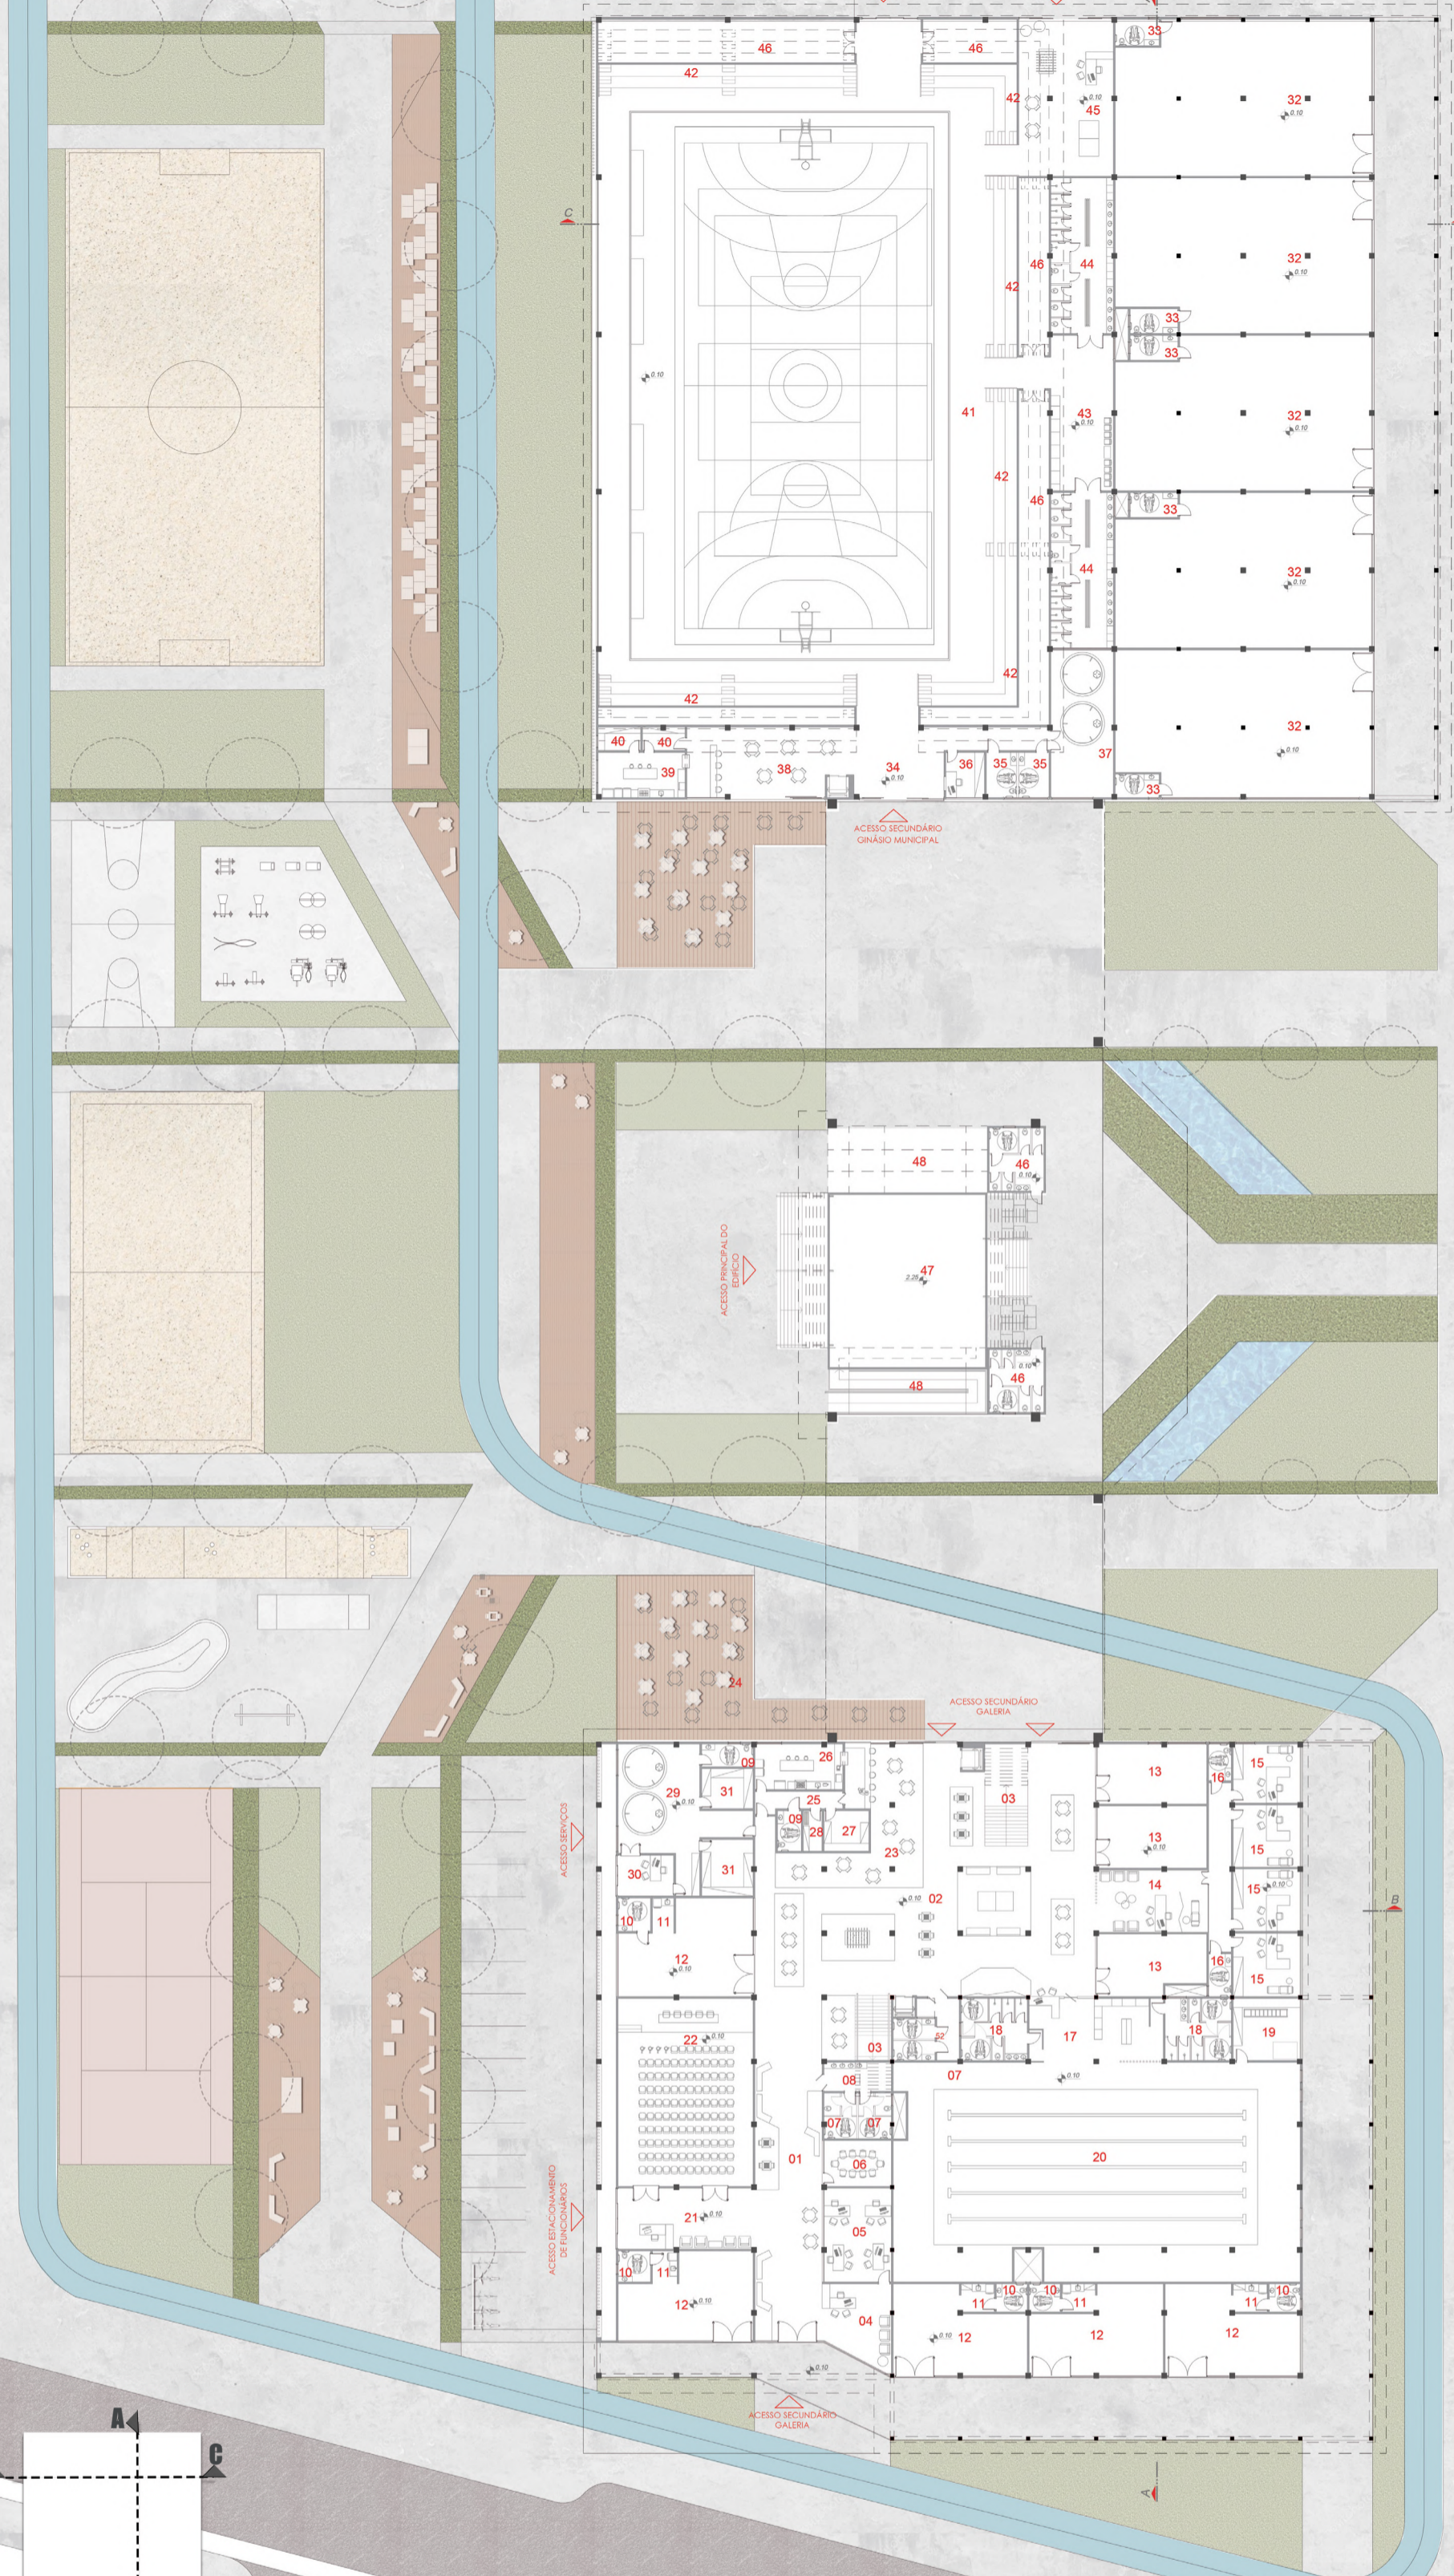

**PLANTA BAIXA - TÉRREO**

**PLANTA BAIXA - SEGUNDO PAVIMENTO**

**MALHA ESTRUTURAL**

- 01 CIRCULAÇÃO VERTICAL
- 02 ESPAÇO DE CONVIVÊNCIA
- 03 CIRCULAÇÃO VERTICAL
- 04 RECEPÇÃO
- 05 ADMINISTRAÇÃO
- 06 SALA REUNIÃO
- 07 BWC COLETIVO
- 08 LAVATÓRIO COLETIVO
- 09 BWC
- 10 BWC COMÉRCIO TIPO 1
- 11 COPA COMÉRCIO TIPO 1
- 12 COMÉRCIO TIPO 1
- 13 COMÉRCIO TIPO 2
- 14 TRIAGEM
- 15 CONSULTÓRIOS
- 16 BWC
- 17 CONSULTÓRIOS
- 18 VESTIÁRIOS
- 19 BOMBA PISCINA
- 20 PISCINA SEMI-OLÍMPICA
- 21 FOYER
- 22 PEQUENO AUDITÓRIO
- 23 CAFÉ DECK INTERNO
- 24 CAFÉ DECK EXTERNO
- 25 CIRCULAÇÃO INTERNA CAFÉ
- 26 COZINHA CAFÉ
- 27 DEPÓSITO CAFÉ
- 28 GUARDA VOLUMES CAFÉ
- 29 CISTERNA
- 30 RECEPÇÃO SERVIÇOS
- 31 DEPÓSITO
- 32 COMÉRCIO TIPO 03
- 33 BWC COMÉRCIO TIPO 03
- 34 ACESSO GINÁSIO
- 35 BWC GINÁSIO
- 36 BILHETERIA
- 37 CISTERNA
- 38 LANCHERIA
- 39 COZINHA LANCHERIA
- 40 DEPÓSITO LANCHERIA
- 41 QUADRA POLIESPORTIVA REVERSA
- 42 ARQUIBANCADA
- 43 GUARDA VOLUMES GINÁSIO
- 44 VESTIÁRIOS GINÁSIO
- 45 RECEPÇÃO ESCOLA
- 46 DEPÓSITO
- 47 ESPAÇO INTERATIVO
- 48 RAMPA
- 49 SALA DE ENSINO TEÓRICO
- 50 ACADEMIA FUNCIONAL
- 51 PILATES
- 52 VESTIÁRIOS E SANITÁRIOS
- 53 SALA DE FUNCIONÁRIOS E TREINADORES
- 54 DANÇA
- 55 CIRCULAÇÃO E CONVIVÊNCIA
- 56 GINÁSTICA
- 57 AQUIBANCADA INTERATIVO LIVRE
- 59 RECEPÇÃO E MEMORIAL DO ESPORTE EM SOMBRIO
- 60 CIRCULAÇÃO
- 61 CABINE DE IMPRENSA
- 62 BADMINTON
- 63 ARTES MARCIAIS
- 64 VESTIÁRIOS
- 65 DEPÓSITO

ESCALA GRÁFICA 0 5 10 30

**PREMIAÇÃO ACADÊMICA DE ARQUITETURA E URBANISMO DE SANTA CATARINA 2019**  
 7º PRÊMIO ESTUDANTE & 1º PRÊMIO PROFESSOR

REALIZAÇÃO **MINIMUM**

REQUALIFICAÇÃO DO COMPLEXO ESPORTIVO ANTÔNIO SANT'HELENA EM SOMBRIO - SC

PRANCHA: **3/4**